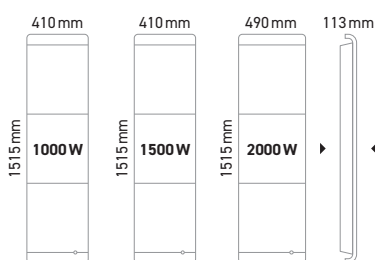

MODÈLES HORIZONTAUX

MODÈLES VERTICAUX

Radiasoft se décline en format horizontal et vertical pour s'installer dans tous les espaces, même les plus étroits.

Puiss. Watts	Larg. mm	Haut. mm	Épais.* mm	Poids kg	Blanc		Gris anthracite		
					Référence	Gencod	Référence	Gencod	
Modèle horizontal									
1000	610	612	123	18,6	DCN3443SKEC	3465700046548	DCN3443SKHS	3465700046579	
1500	930	612	123	27,8	DCN3445SKEC	3465700046555	DCN3445SKHS	3465700046586	
2000	1170	612	123	35,6	DCN3447SKEC	3465700046562	DCN3447SKHS	3465700046593	
Modèle vertical									
1000	410	1515	113	32,6	DCN3453SKEC	3465700046609	DCN3453SKHS	3465700046630	
1500	410	1515	113	33,9	DCN3455SKEC	3465700046616	DCN3455SKHS	3465700046647	
2000	490	1515	113	34,6	DCN3457SKEC	3465700052204	DCN3457SKHS	3465700052211	