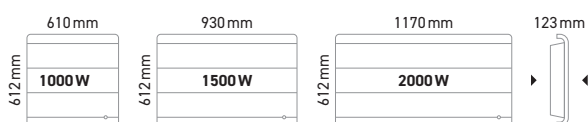

MODÈLES HORIZONTAUX

MODÈLES VERTICAUX

Radiasoft se décline en format horizontal et vertical pour s'installer dans tous les espaces, même les plus étroits.

Puiss. Watts	Larg. mm	Haut. mm	Épais.* mm	Poids kg	Blanc		Gris anthracite		
					Référence	Gencod	Référence	Gencod	
Modèle horizontal									
1000	610	612	123	18,6	DCN3443SKEC	3465700046548	DCN3443SKHS	3465700046579	
1500	930	612	123	27,8	DCN3445SKEC	3465700046555	DCN3445SKHS	3465700046586	
2000	1170	612	123	35,6	DCN3447SKEC	3465700046562	DCN3447SKHS	3465700046593	
Modèle vertical									
1000	410	1515	113	32,6	DCN3453SKEC	3465700046609	DCN3453SKHS	3465700046630	
1500	410	1515	113	33,9	DCN3455SKEC	3465700046616	DCN3455SKHS	3465700046647	
2000	490	1515	113	34,6	DCN3457SKEC	3465700052204	DCN3457SKHS	3465700052211	