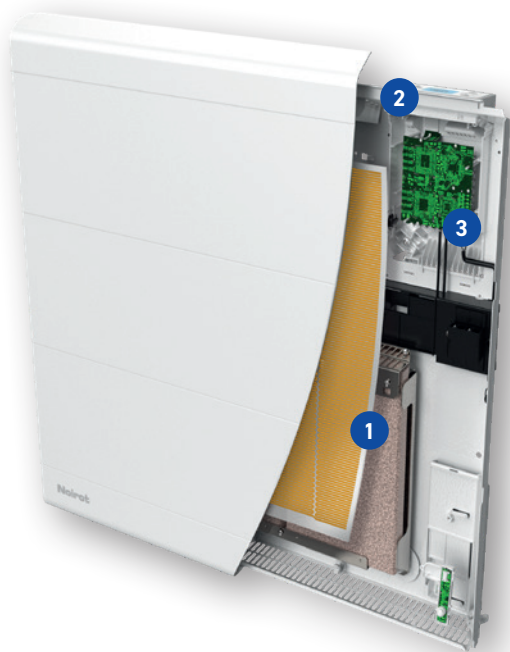

RADIASOFT

RADIATEUR À DOUBLE CORPS DE CHAUFFE
FAÇADE CHAUFFANTE + CÉRAMIQUE

100%
CONNECTÉ

BV Cert. 6020118

CONFORT ET ESTHÉTIQUE

EN SAVOIR PLUS

COLORIS DISPONIBLES

Gris
anthracite

Blanc lisse
satiné

Noirot

RADIASOFT

Caractéristiques techniques

Douceur et réactivité : la promesse d'un confort optimal en toute saison

La façade lisse et épurée du Radiasoft sublime sa compacité tout en minimisant sa présence dans l'espace. Son design raffiné permettra une intégration discrète dans les intérieurs les plus distingués.

1 DOUBLE CORPS DE CHAUFFE : UNE CHALEUR DOUCE INSTANTANÉE

- L'élément chauffant moulé dans un bloc en céramique assure une excellente conservation et restitution de la chaleur pour en assurer une diffusion douce et constante.
- Façade chauffante prioritaire pour une sensation de chaleur immédiate dès le démarrage du radiateur.

3 PILOTEZ VOTRE CONFORT ET VOS ÉCONOMIES EN MODE CONNECTÉ

Avec le module de connexion intuitif connect INCLUS (un par radiateur), contrôlez vos radiateurs à distance, suivez votre consommation énergétique, gérez les absences...